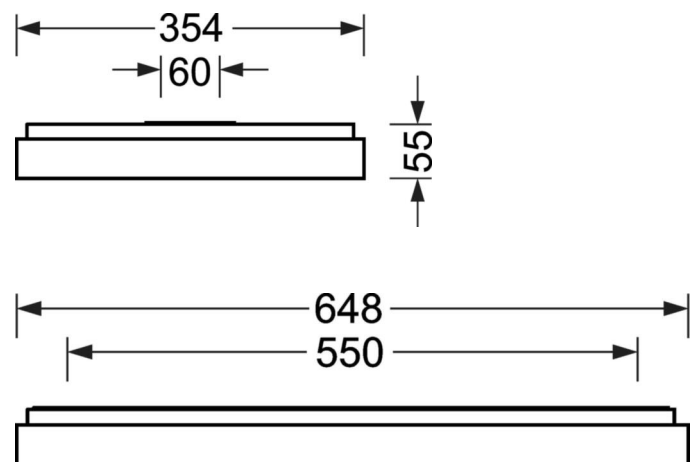

Оптика

Оснастка	LED, цветопередача/оттенок света CRI ≥ 80 / 3000K
Допуск для координаты цветности (MacAdam)	3SDCM
Фотобиологическая безопасность (светильник)	RGO
Номинальный световой поток/шаг переключения	2400lm/20W, 2100lm/17W, 1800lm/14W, 1400lm/11W
Срок службы LED	100000h L80/B10 (Tq 25°C), 50000h L90/B50 (Tq 25°C)
светоотдача светильников	128lm/W-122lm/W
UGR поп./вдоль	18.2 / 18.4 (20W)

DEEP-LINK

<https://www.regiolum.de/ru/article/65756014170>

Ссылка
ηLB
Φ ↓/↑
UGR поп./вдоль
дисплей

LED 2400lm/20W 830
100 %
100 % / 0 %
18.2 / 18.4
65° < 3000cd/m²

Механика

цвет корпуса	белый стандартный для электротехники RAL 9016
размеры (LxWxH/DxH)	648mm x 354mm x 55mm
вес (нетто)	3.6kg
Кабельный ввод KE (X/Y)	0mm/0mm
Вид монтажа	установка на стене, Потолочная одиночная установка

размеры

L	648 mm	Длина
B	354 mm	Ширина
H	55 mm	Высота
A1	550 mm	Расстояние между точками крепежа при одиночной установке
A4	60 mm	Расстояние между точками крепежа (ширина)
X	0 mm	Расстояние от ввода проводов до середины светильника по оси X (вдо
Y	0 mm	Расстояние от ввода проводов до середины светильника по оси Y (поп