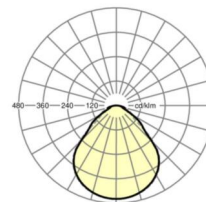

Оптика

Оснастка	LED, цветопередача/оттенок света CRI ≥ 80 / 3000K
Допуск для координаты цветности (MacAdam)	3SDCM
Фотобиологическая безопасность (светильник)	RGO
Номинальный световой поток/шаг переключения	2400lm/20W, 2100lm/17W, 1800lm/14W, 1400lm/11W
Срок службы LED	100000h L80/B10 (Tq 25°C), 50000h L90/B50 (Tq 25°C)
светоотдача светильников	128lm/W-122lm/W
UGR поп./вдоль	18.2 / 18.4 (20W)

DEEP-LINK

<https://www.regiolum.de/ru/article/65756014170>

Ссылка
ηLB
Φ ↓/↑
UGR поп./вдоль
дисплей

LED 2400lm/20W 830
100 %
100 % / 0 %
18.2 / 18.4
65° < 3000cd/m²

Механика

цвет корпуса	белый стандартный для электротехники RAL 9016
размеры (LxWxH/DxH)	648mm x 354mm x 55mm
вес (нетто)	3.6kg
Кабельный ввод KE (X/Y)	0mm/0mm
Вид монтажа	установка на стене, Потолочная одиночная установка

размеры

L	648 mm	Длина
B	354 mm	Ширина
H	55 mm	Высота
A1	550 mm	Расстояние между точками крепежа при одиночной установке
A4	60 mm	Расстояние между точками крепежа (ширина)
X	0 mm	Расстояние от ввода проводов до середины светильника по оси X (вдо
Y	0 mm	Расстояние от ввода проводов до середины светильника по оси Y (поп